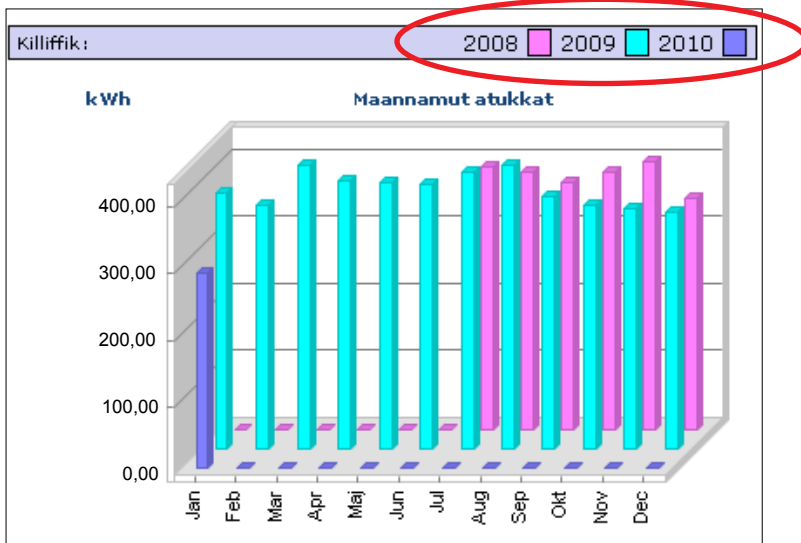

Qaammat sanimukartumi x-imi takutinneqassaaq.

Assersuut: Maj 2009-mi innaallagiat atorneqarpoq 350 kWh, december 2009-milu atuineqarluni 680 kWh missaani.

2. Atuuffiit

7

UKIUT ARLALLIT

Assersuut: September 2008-mi innaallagiaq atornerqarpoq 320 kWh, januar 2009-mi atuineqarluni 370 kWh, kiisalu juni 2009-mi atuineqarluni 240 kWh.