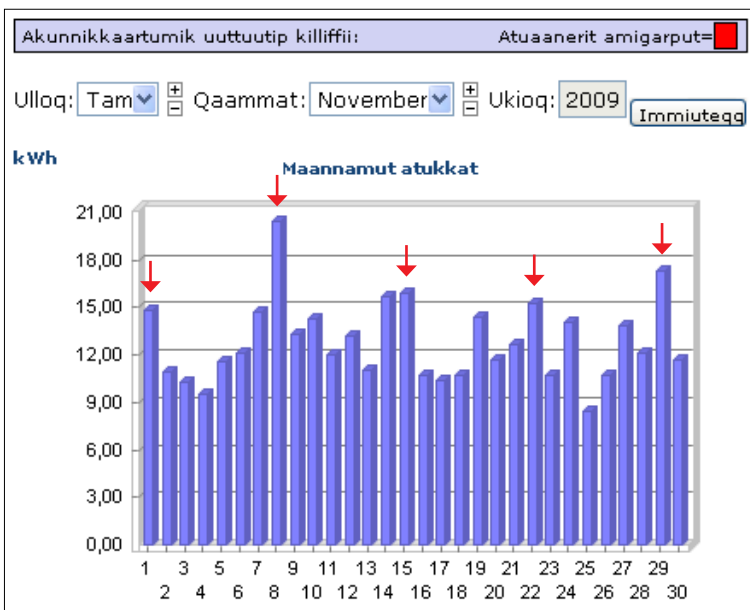

Sanimukartup x-ip qaammatinut taarsiullugu nalunaaqutaq takutissavaa. Atuisimaneq nalunaaquttap akunneranut tagginneqartoq tassaavoq, nalunaaquttap qassinngornera tikillugu nalunaaquttap akunnerani kingullermi atorineqarsimasooq. Nal. 08.00-imut killiffik tassaavoq, nalunaaquttap akunnerani 07.00-08.00-ip akornanni atuisimaneq.

Ilisimaviuk...?

Angerlarsimasooqannginnerata nalaani imaluunniit illumiittut sininnerisa nalaani kisitsit takunerisigut paasineqarsinnaavoq inoqutigiit piareersimatitsissummik atuiffigisaat.

Piareersimatitsissummik atuiffiusooq qanoq issanerpa, innaallagissamik atortorissaarutit uninngatinnerini nalunaarsuutit tamaasa qamikkaanni – tassa fjernsynimi, qarasaasiami il.il. qulleeq-qat ikumasut tamaasa qamillugit?

Piareersimatitsissummik atuineq qanoq issava nillataartitsiviit pisoqaq nutaamik innaallagissamik atuinikinnerusumik taarserukku?

ULLUKKAARTUMIK PAASISSUTISSAT

Kipparissumi "Ulloq"-mi "Tamaasa" toqqarukku, tullianilu qaammat aalajangersimasooq toqqarlugu, qaammammi ulluni ataasiakkaani tamani ullormut atuisarnerit takusinnaavatit.

Assersuut: November 2009-mi innaallagissamik atuineq sapaatit tamaasa qaf-fangaatsiarsimavoq, ulluni 1., 8., 15., 22. aamma 29. november. Soormitaava? Inoqutigiit ileqqorisartagaasa ilaat allangortinneqarsinnaappat?