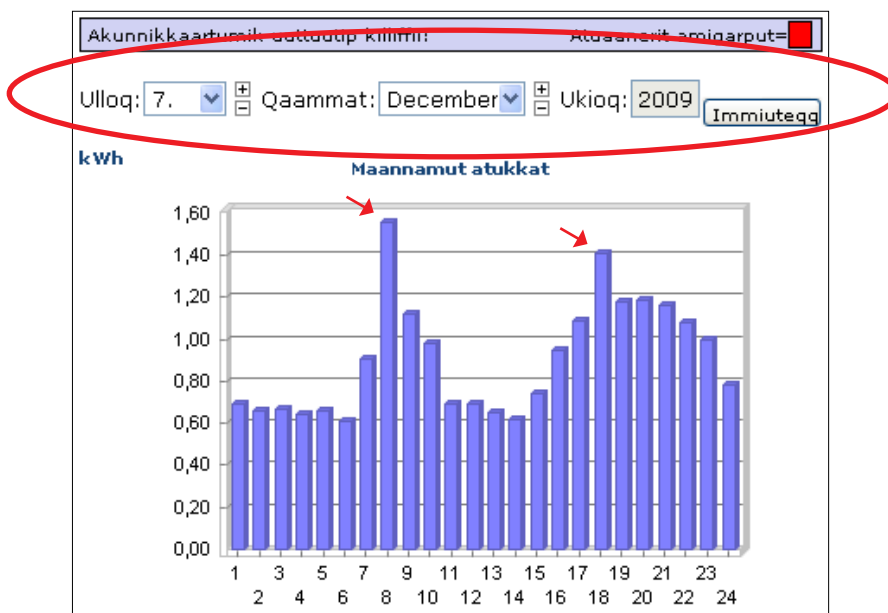

Assersuut: September 2008-mi innaallagiaq atornerqarpoq 320 kWh, januar 2009-mi atuineqarluni 370 kWh, kiisalu juni 2009-mi atuineqarluni 240 kWh.

Toqqaaffissami "Piffissaq" (D)-mi piffissaq ukiumik ataatsimik ungasinnerusoq toqparukku, ukiut assigiinngitsut titartakkami assigiinngitsunik qalipaaserlugit takutinneqassapput. Titartakkap qulaatungaata talerpiatungaani ukiut sorliit pineqarnersut qalipaataasigut takusinnaavatit.

AKUNNIKKAARTUMIK PAASISSUTISSAT

Assersuut: Ulloq 7. december 2009 innaallagissamik atuineq tassaavoq 1,55 kWh nal. 07.00-08.00, aamma nal. 17.00 aamma 18.00-ip akornanni 1,4 kWh. Nalunaaqutaq 18.00 unnukkut nerisassiorneqarsimanerpa?