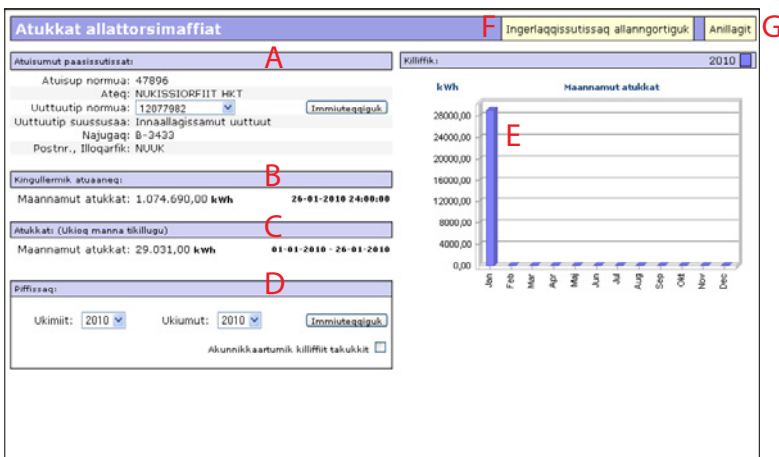

Atuisutut normut aamma uuttuutivit normua akiligassiisummi takusinnaavat. Aammattaq Nukissiorfiit sullissiffianut paasiniarsinnaavat, oqarasuaat 80 11 50 aqutugalugu.

2. Atuuffit

Appakaatereeruit isiginnaarummi assilissat toqqaaffissat makku saqqummissapput: