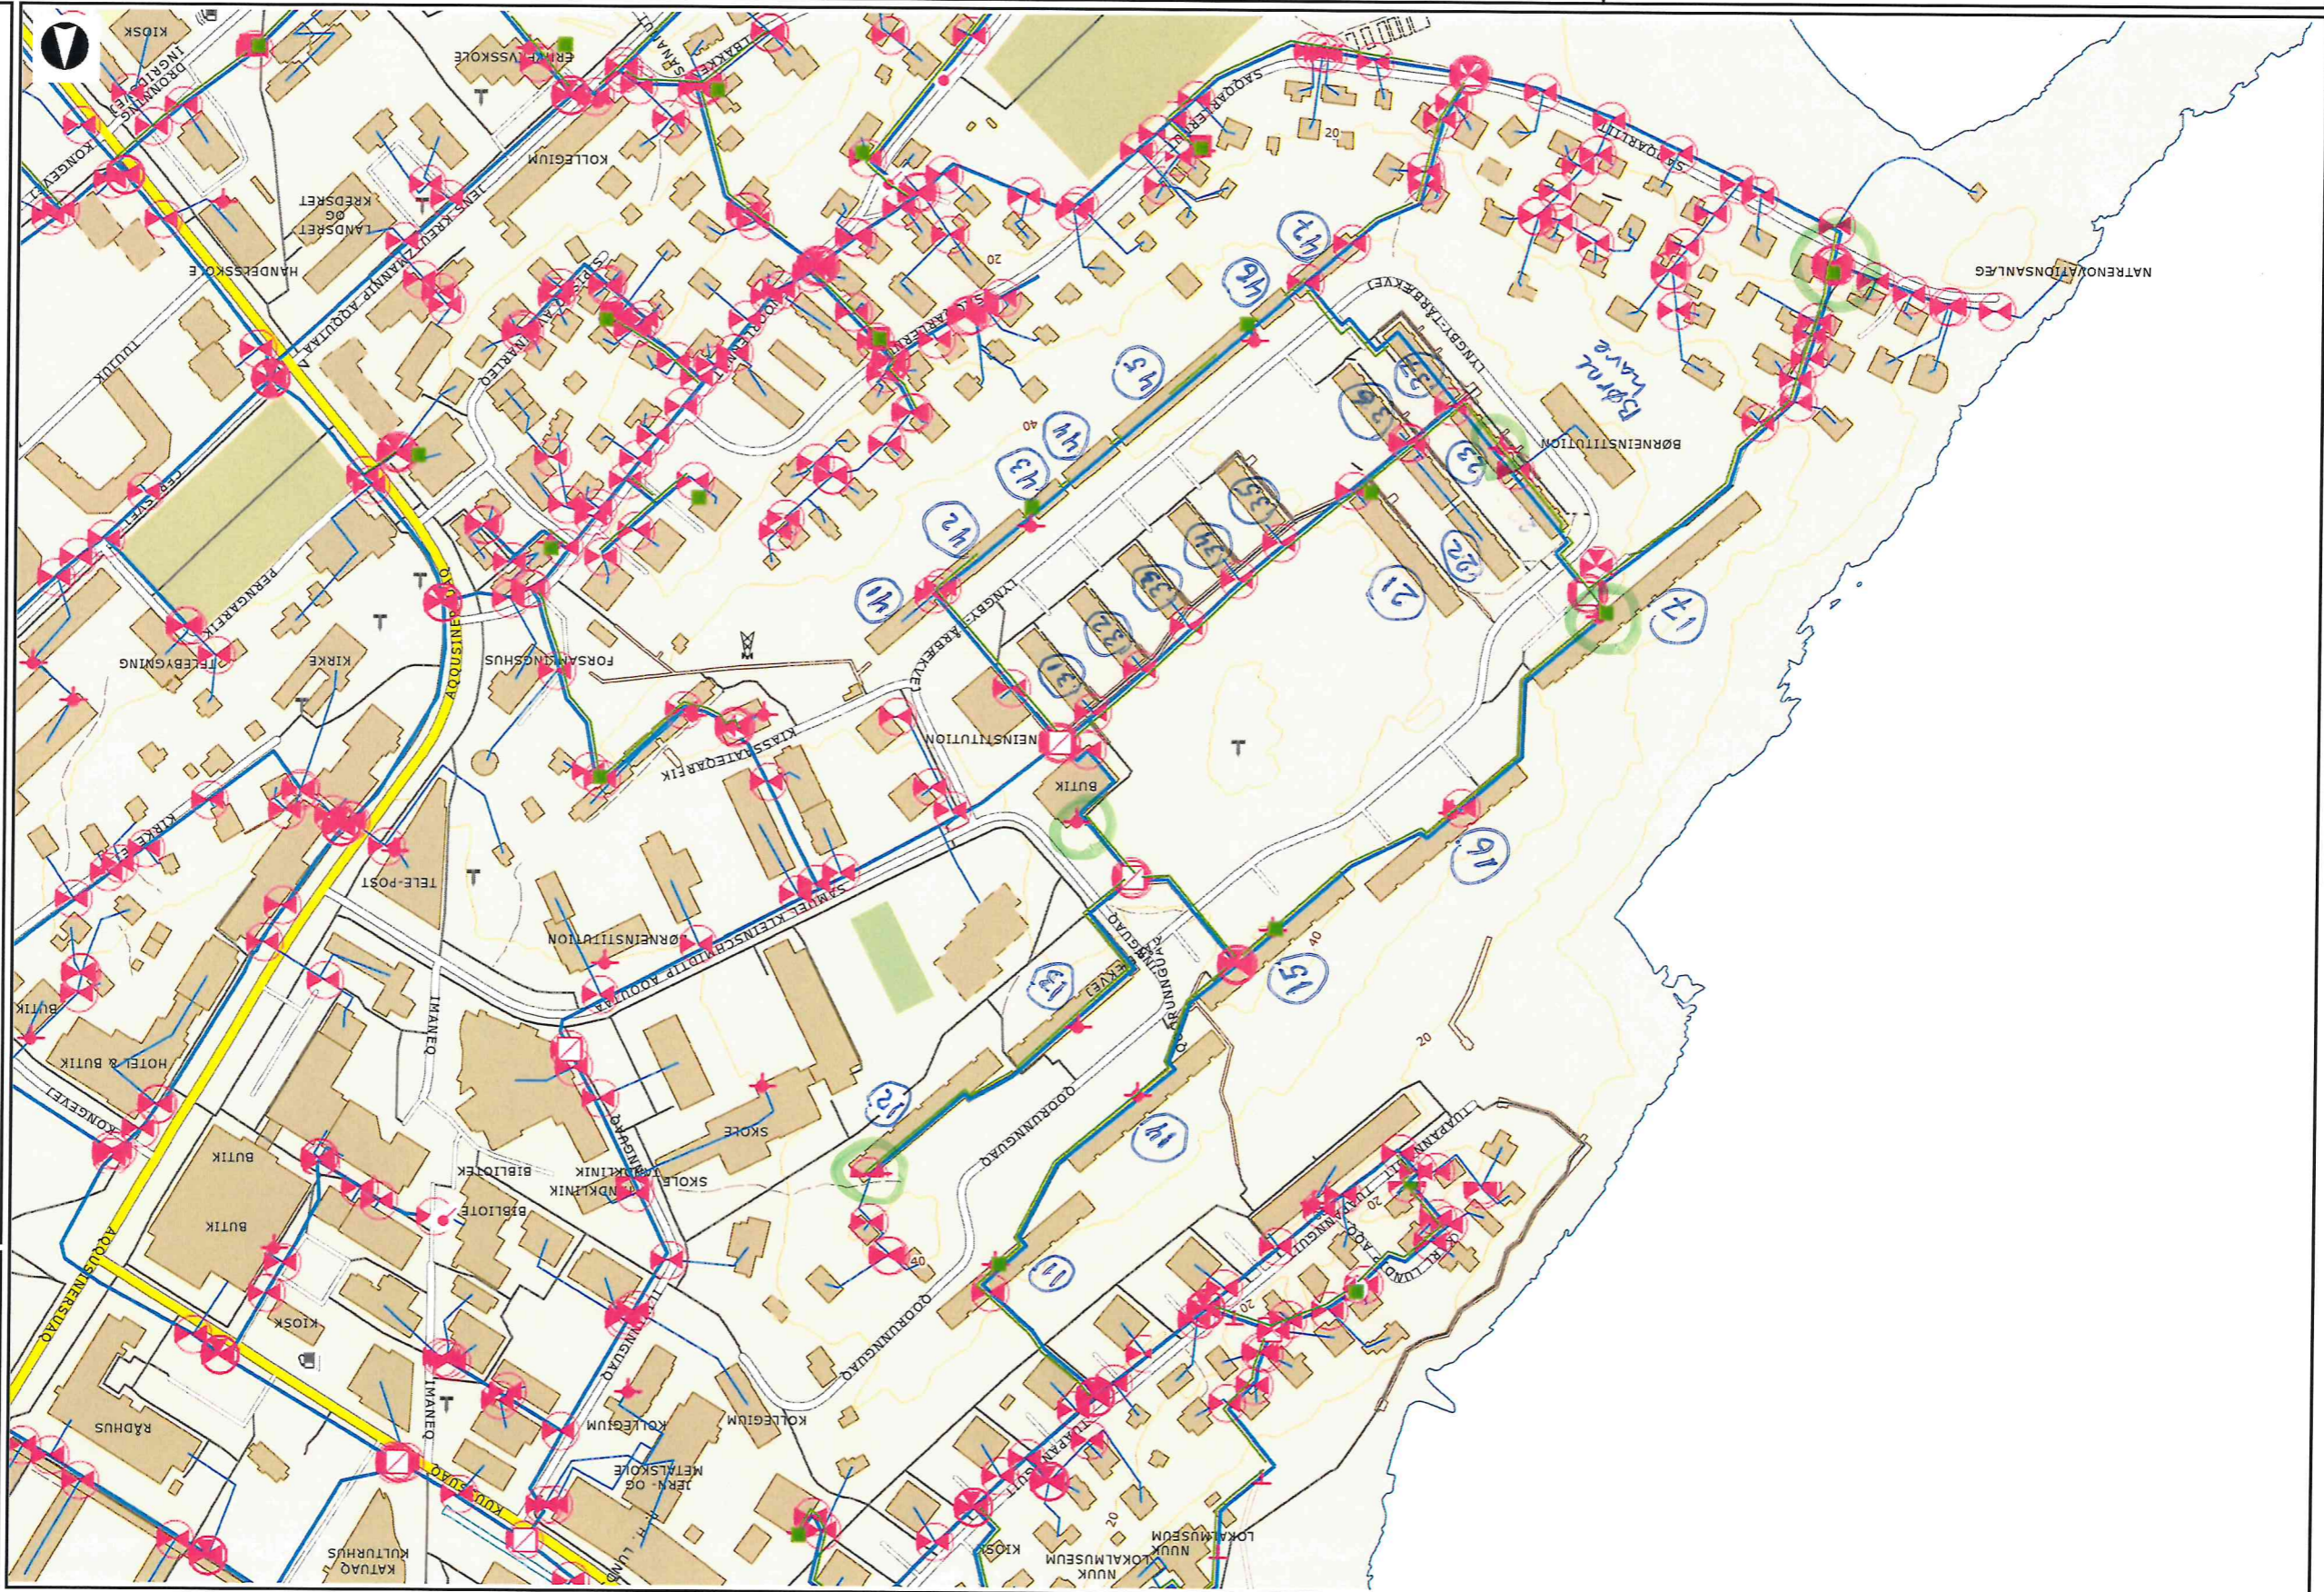

Skal printes på A3 for at holde målforhold.

**DETTE KORT ER KUN VELEDENDE, KONTAKT VENLIGST DEN
LOKALE NUKSSIORFIIT AFDELING FOR YDERLIGERE OPLYSNINGER.**

Dette er et brugergenereret print fra Nukssiorfiit's ledningskortservice og Nukssiorfiit
anlæg er kun til reference. Data, der vises på dette kort kan være behæftet med fejl.

Titel:	Passags nr.:	Emne:	By/Bygd/Sted:
Status:	Tegnings nr.:	Initialer:	Print dato:
	Mål: 1:3.186		

Signatur:

- Effrost-Styretavle
- Effrost-Kabel
- Vand-Bygværker
- Uoplyst
- Ventil/slophane
- Trejsventil
- Firejsventil
- Brand
- Aftapning
- Bla markeringsstander
- Temperaturføler
- Bygværk
- Taphus
- Trykstation
- Afroppe
- Brandventil
- Pumpehus
- Udluftningsventil
- Cirkulationspumpe
- Vandværk
- Højdebønder
- Vandledninger
- Uoplyst
- Hovedledning
- Stikledning
- Gennempressning/foringsrør
- Ei-frostkabel
- Råvandsledning
- Vandproduktion
- Uoplyst
- Vandværk
- Højdebønder
- Råvandsreservoir
- Andet